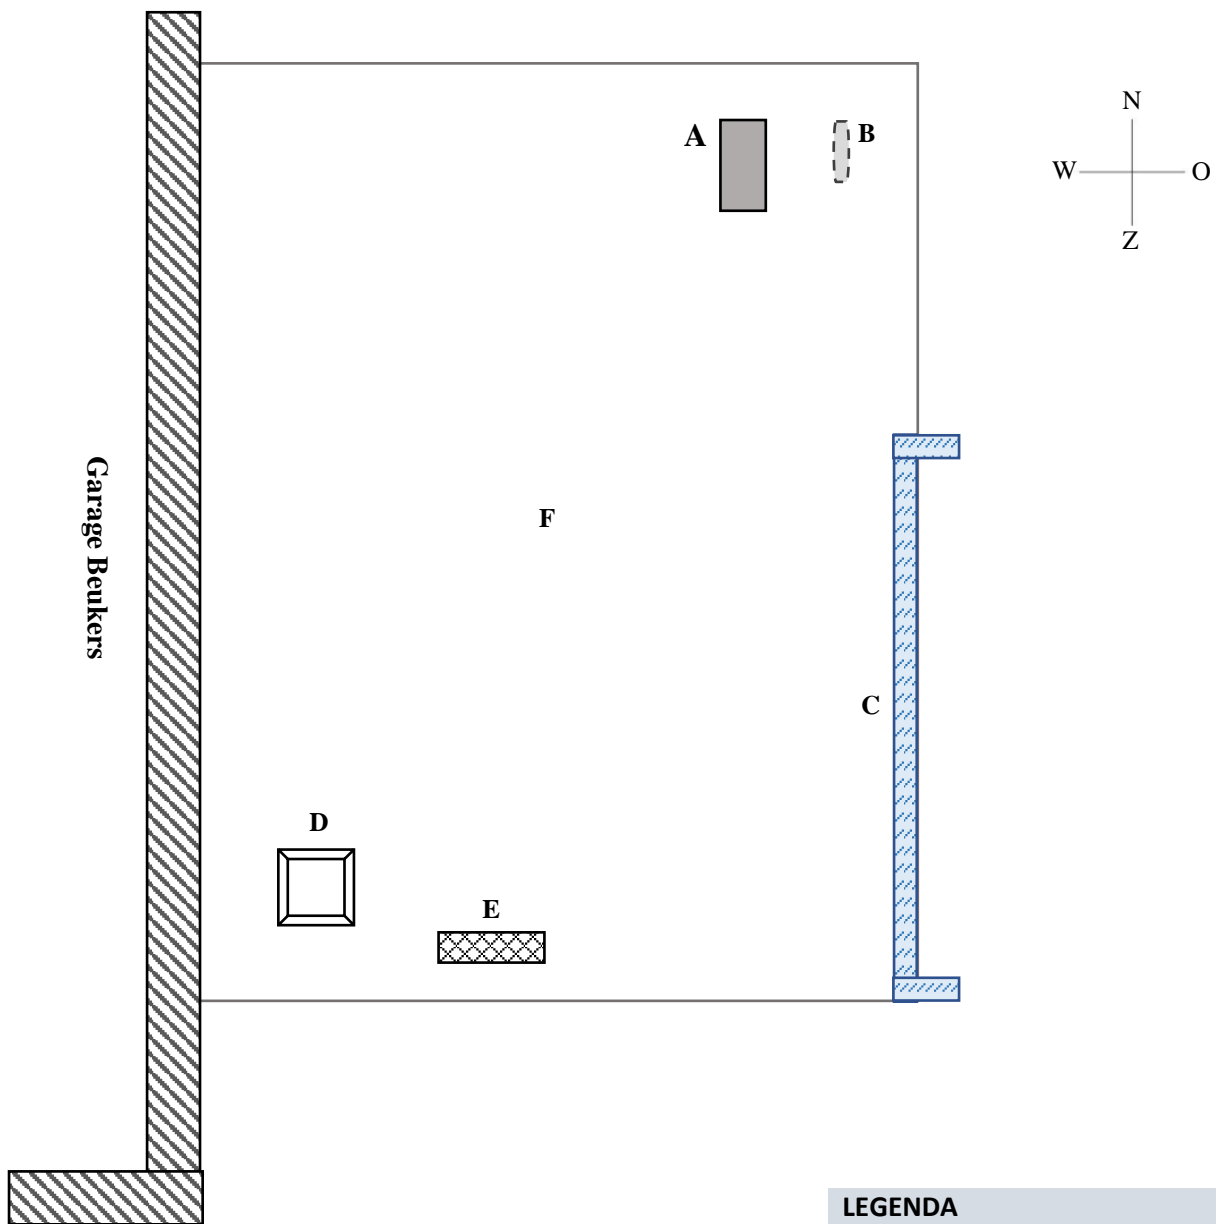

Weiland garage beukers

LEGENDA

 = 10 meter

A Voormalige werkplaats

B Voormalige tank

C Sloot

D Partij grond

E Opslag dakpannen